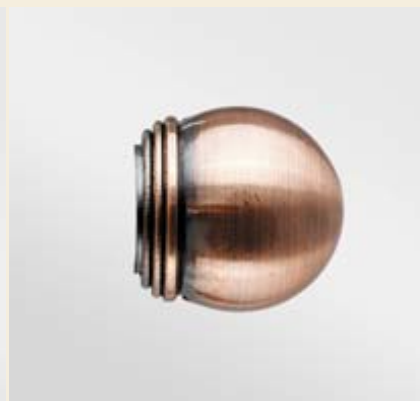

Цвет: двойное золото, двойной хром

Наконечник: "Пирамида"

Размер: 40 x 42 мм

Цвет: золото античное, медь античная, сатин, сталь

Наконечник: "Цилиндр"

Размер: 25 x 20 мм

Цвет: золото глянцевающее, золото античное, медь античная, сталь матовая, сатин, хром, сталь

Наконечник: "Напёрсток"

Размер: 22 x 43 мм

Цвет: золото античное, медь античная, сталь матовая, сталь

Наконечник: "Ваниль"
 Размер: 34 x 77 мм
 Цвет: золото античное, сатин

Наконечник: "Хит"
 Размер: 58 x 90 мм
 Цвет: золото матовое, золото античное, медь, сталь матовая, сатин, хром

Наконечник: "Копьё"
 Размер: 30 x 44 мм
 Цвет: золото матовое, золото античное, сталь матовая, медь античная, сатин, хром, сталь

Наконечник: "Самурай"
 Размер: 25 x 110 мм
 Цвет: золото античное, сталь, хром

Наконечник: "Мираж"
 Размер: 18 x 75 мм
 Цвет: двойное золото, двойной хром

Наконечник: "Заглушка"
 Размер: 20 x 16 мм
 Цвет: во всех цветах

Наконечник: "Сфера"
 Размер: 39 x 40 мм
 Цвет: золото античное, медь античная, сталь